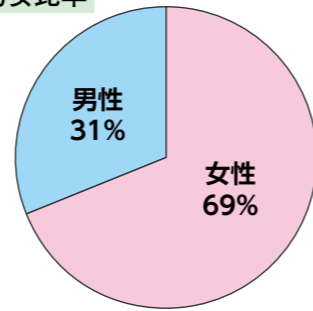

月刊Kacceについて

地域で40年、
読者に親しまれているタウン誌です

- 発行日 毎月1日
- 発行部数 30,000部（無料配布）
- 仕様

判型	A5判、中綴じ
総ページ数	32～36ページ
刷色	本文=黒1色、カラー 表1・表4=カラー
- 創刊

1984年1月1日	「月刊光が丘」創刊
1997年1月1日	「月刊Kacce」改題
- 読者層 30～70代の女性を中心とした幅広い読者層

男女比率

年代別

配布エリア 練馬・板橋の公共施設やお店など約350か所に設置。
光が丘周辺エリアには毎月ポスティングや新聞折り込みを行っています。

チラシの印刷やホームページの制作も承っております。
お気軽にご相談ください。

地域情報が満載！
毎月欠かさず
読んでいます

Kacceに出ている
お店なら安心。
読者のクチコミ
が参考になります！

SNSや動画も
あるのでWebでも
Kacceを
楽しめるよ！

地域を元気に！
練馬・板橋のタウン誌