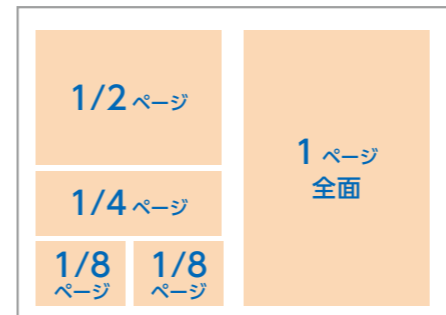

広告主様の声

「Kacce に載っているなら安心」
と言って来てくださる地域の患者さんが多いですね。(医療機関)

当店を利用した読者のコメントが Kacce に掲載され、生の声を知ることができた。(サービス業)

スペース広告

レイアウト自由 / 単月でも可
キャンペーンやクーポンなども掲載 OK!
デザインもおまかせください!

本文

種類・サイズ	黒 1 色掲載料	版下制作料	カラー掲載料
本文			
1/8 ページ (W62 × H42mm)	28,600 円 (税抜 26,000 円)	5,500 円 (税抜 5,000 円)	5,500 円 (税抜 5,000 円)
1/4 ページ (W126 × H42mm)	49,500 円 (税抜 45,000 円)	8,800 円 (税抜 8,000 円)	8,800 円 (税抜 8,000 円)
1/2 ページ (W126 × H90mm)	93,500 円 (税抜 85,000 円)	11,000 円 (税抜 10,000 円)	11,000 円 (税抜 10,000 円)
1 ページ 全面 (W126 × H185mm)	165,000 円 (税抜 150,000 円)	16,500 円 (税抜 15,000 円)	16,500 円 (税抜 15,000 円)
表 3 (裏表紙の内側) 黒 1 色			
1/2 ページ (W126 × H90mm)	104,500 円 (税抜 95,000 円)	11,000 円 (税抜 10,000 円)	—
全面 (W126 × H185mm)	187,000 円 (税抜 170,000 円)	16,500 円 (税抜 15,000 円)	—
表 2 (表紙の内側) 黒 1 色			
1/2 ページ (W126 × H90mm)	121,000 円 (税抜 110,000 円)	11,000 円 (税抜 10,000 円)	—
全面 (W126 × H185mm)	209,000 円 (税抜 190,000 円)	16,500 円 (税抜 15,000 円)	—
表 4 (裏表紙) カラー			
全面 (W138 × H210mm)	385,000 円 (税抜 350,000 円)	33,000 円 (税抜 30,000 円)	—