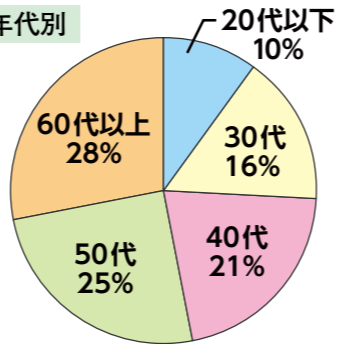

月刊Kacceについて

地域で40年、
読者に親しまれているタウン誌です

- 発行日 毎月1日
- 発行部数 30,000部（無料配布）
- 仕様

判型	A5判、中綴じ
総ページ数	32～36ページ
刷色	本文=黒1色、カラー 表1・表4=カラー
- 創刊

1984年1月1日	「月刊光が丘」創刊
1997年1月1日	「月刊Kacce」改題
- 読者層 30～70代の女性を中心とした幅広い読者層

男女比率

年代別

配布エリア 練馬・板橋の公共施設やお店など約350か所に設置。
光が丘周辺エリアには毎月ポスティングや新聞折り込みを行っています。

チラシの印刷やホームページの制作も承っております。
お気軽にご相談ください。

地域情報が満載！
毎月欠かさず
読んでいます

Kacceに出ている
お店なら安心。
読者のクチコミ
が参考になります！

SNSや動画も
あるのでWebでも
Kacceを
楽しめるよ！

地域を元気に！
練馬・板橋のタウン誌