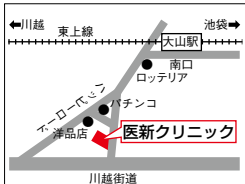

**光が丘南 佐藤医院**  
 診療科目：内科・小児科・外科  
 診療時間：8時半~12時半  
 15時~19時  
 (休診) 第2・4木曜  
 木・土曜午後/日曜/祝日

~予防が大切!~  
 花粉症はピークを迎え、インフルエンザや上気道炎、胃腸炎とさまざまな感染症も混在する季節です。うがい・手洗い・マスク着用・水分摂取にしっかり睡眠と、予防を徹底しましょう!

内科・消化器科・循環器科・神経内科 / 在宅診療  
**市原外科内科**  
 南田柄バス停そば 練・田柄 1-1-12  
**F-3** ☎ 3939-3357

小児科・内科  
**いとう小児科クリニック**  
 練・光が丘 3-7-1-101  
**B-7** ☎ 3979-2011 予約専用 ☎ 3979-1112

ひとくち  
メッセージ

会いたいです！ おかーさん！  
1年以上も母親に会わないなんて初めてです。  
46才 女性

**H-4**  
板・大山町 23-1 (大山駅徒歩3分)  
⑨ 9時~12時半 (土14時半) 15時~18時半 (火水16時半)  
☎ 5995-5100