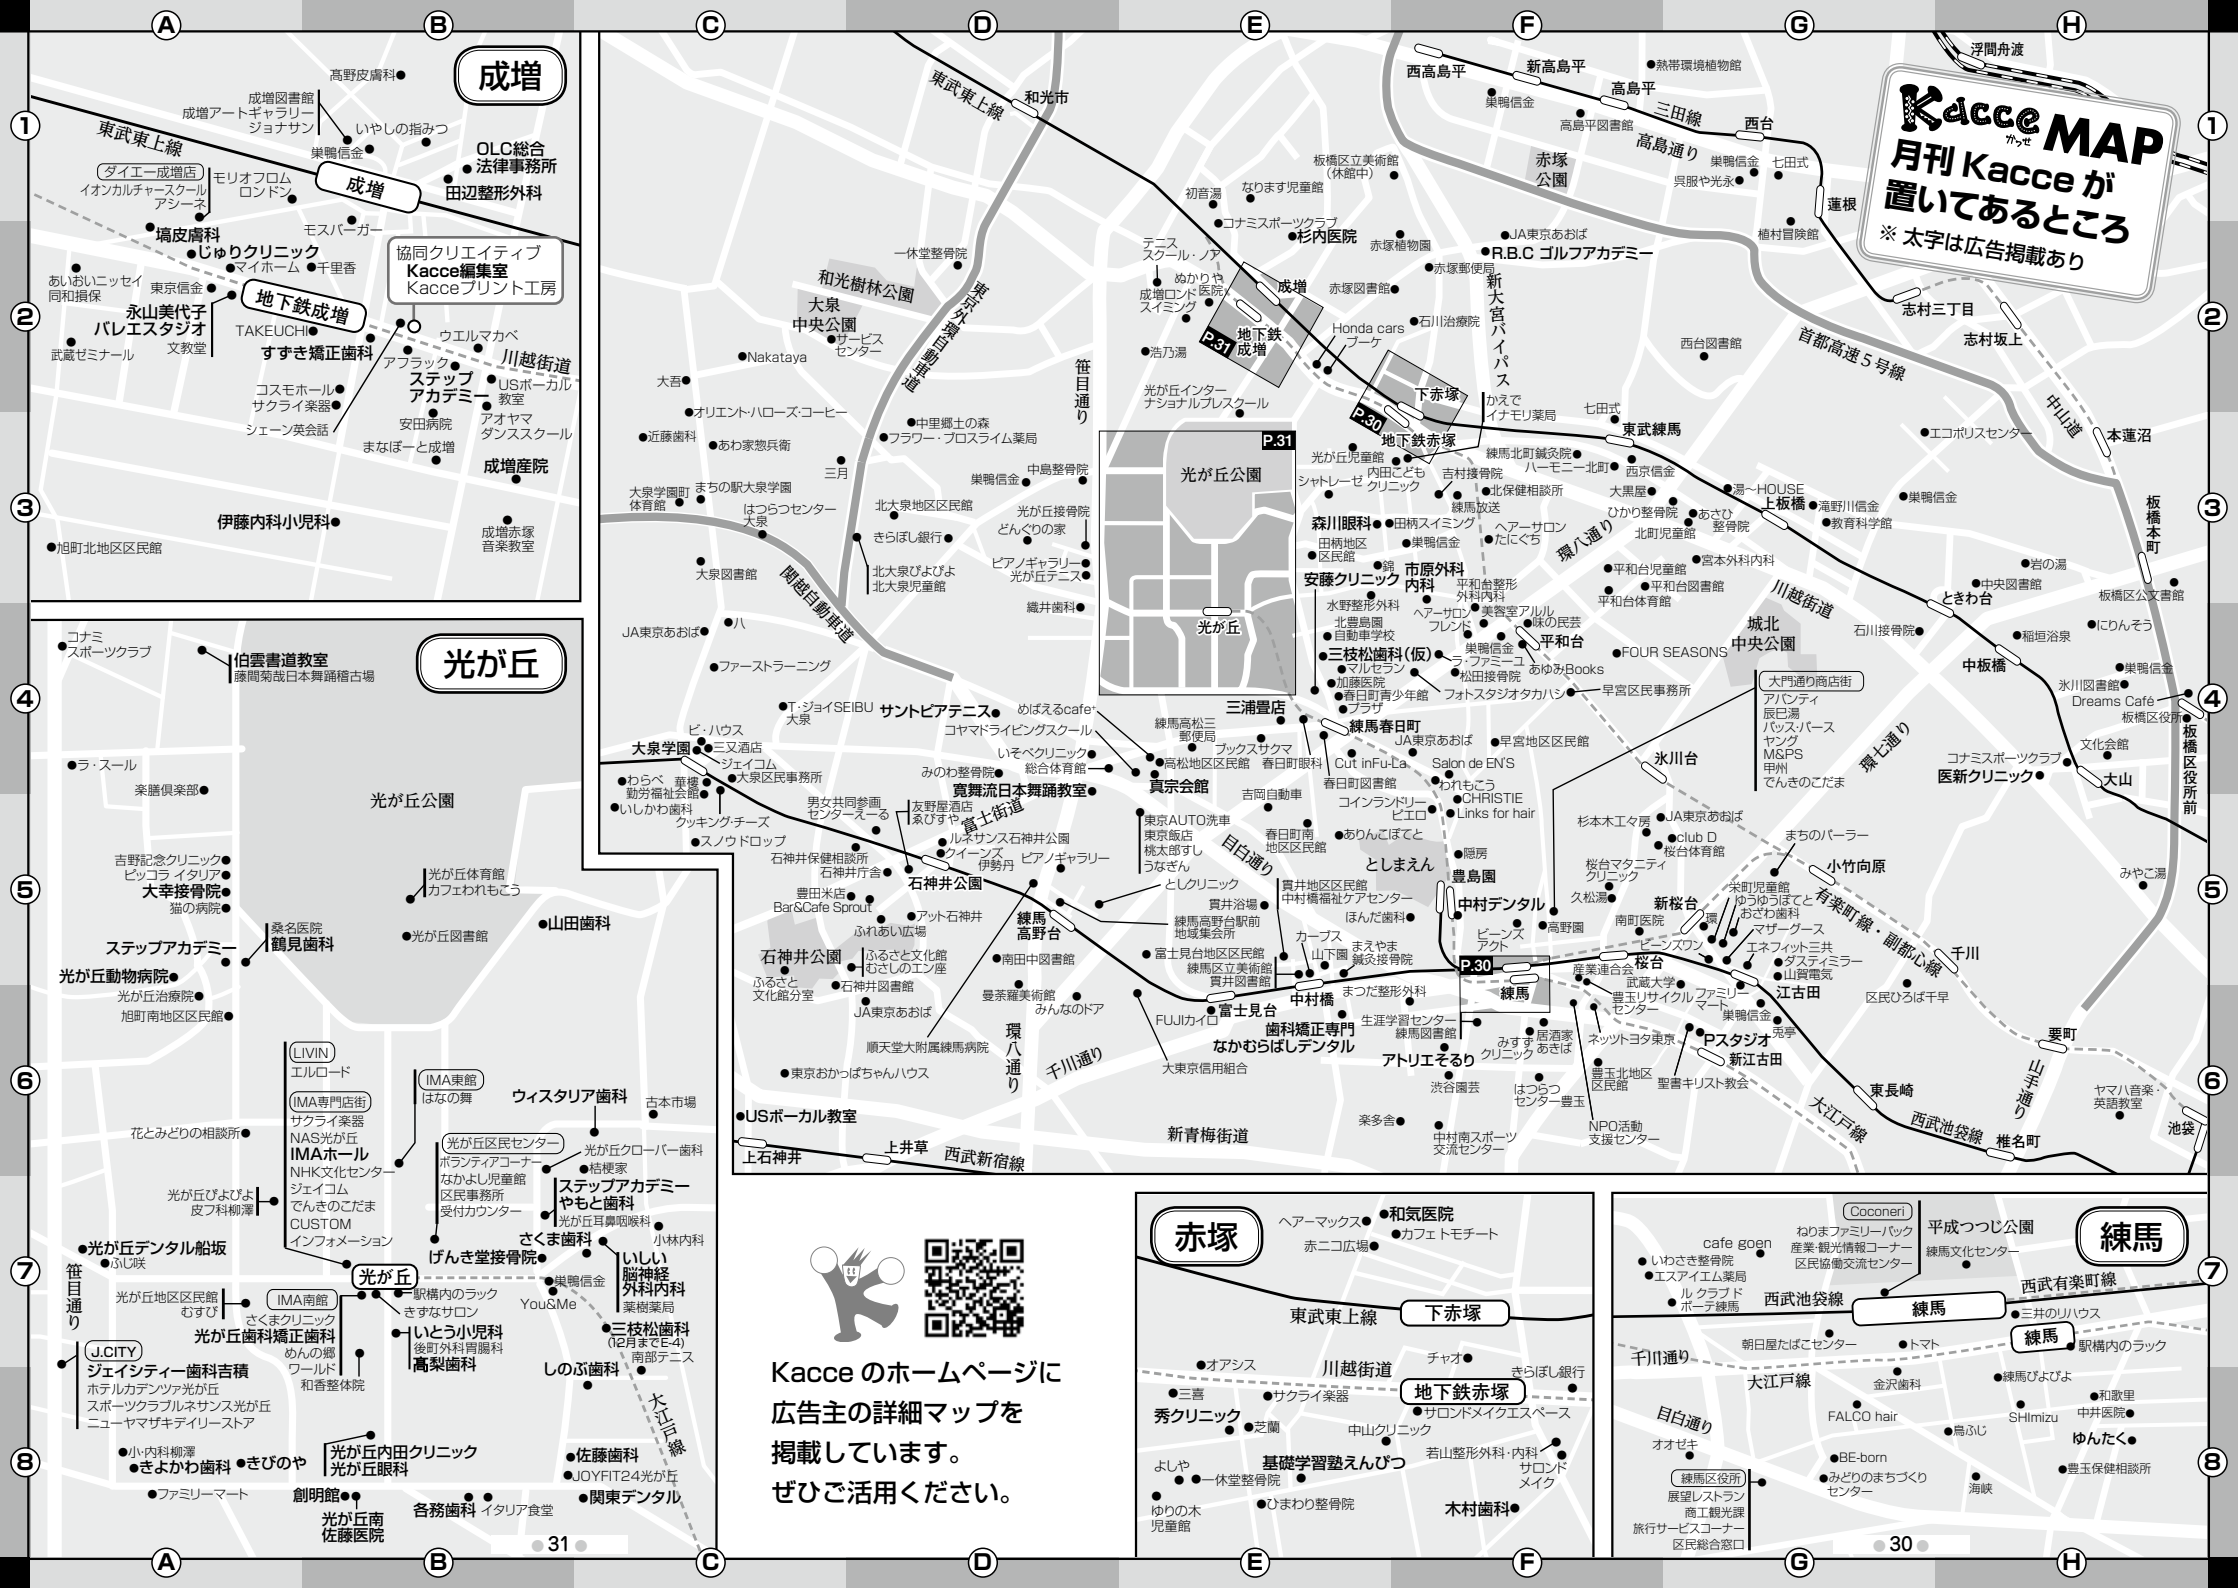

Kacce MAP

月刊 Kacce が置いてあるところ

※ 太字は広告掲載あり

Kacce のホームページに
 広告主の詳細マップを
 掲載しています。
 ぜひご利用ください。

赤塚

- ヘア・マックス ● 和気医院
- 赤二コ広場 ● カフェトモチート
- オアシス ● サクライ楽器
- 三喜 ● サロントメイクスペース
- 秀クリニック ● 芝蘭 ● サロントメイク
- よしや ● 一休堂整骨院
- ゆりの木児童館 ● ひまわり整骨院
- 川越街道 ● チャコ ● きらぼし銀行
- サロントメイクスペース
- サロントメイク
- 若山整形外科・内科
- サロントメイク
- 木村歯科

東武東上線 下赤塚

地下鉄赤塚

練馬

- ねりまファミリーパーク
- 産業・観光情報コーナー
- 産協協働交流センター
- 練馬文化センター
- 三井のリハウス
- 練馬駅内のラック
- 練馬びよびよ ● 和歌里
- SHIMIZU ● 中井医院
- ゆんたく ● 豊玉保健相談所
- BE-barn ● みどりのまちづくりセンター
- 海峽
- 練馬区役所
- 展望リストア
- 商工観光課
- 旅行サービスコーナー
- 区民総合窓口

西武池袋線 練馬

西武有楽町線 練馬